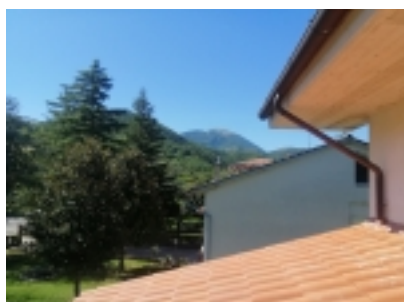

costruzione 2 appartamenti 5.jpg

ingresso piano terra

vista

Categoria: [Case nei Borghi e Castelli - Immobiliare Jesi](#)

Città: Frontone

Descrizione:

Nel bellissimo areale del monte Catria , nella zona di Frontone area panoramica in espansione, villetta in costruzione già in ottimo stato al grezzo e con impianti pressoché ultimati . Concessione e progetto di inizio anni 2000 su lotto edificabile di 1031.mq

Si vende immobile nello stato d' arte attuale , ottima costruzione in cemento armato , da completare gli interni e solaio al piano seminterrato .

Lo stato di costruzione permette ancora alcune eventuali

stato lavori

vista

modifiche, in genere possibili su strutture in cemento armato .

Tipologia: Villetta in costruzione

Regione: Marche

Provincia: Pesaro

Dimensioni: 400 mq mq.

Price: euro 320.000

Giardino / Terreno: Lotto edificabile ampio , permette un bel giardino di circa 800 mq

Strada di Accesso: Ampia strada di accesso , zona di espansione

Contesto/Posizione: Vista stupenda del castello e del Catria