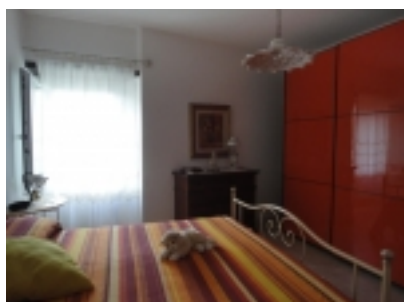

cucina

vista

Categoria: [Case nei Borghi e Castelli - Immobiliare Jesi](#)

Città: Arcevia

Descrizione:

In un piccolo borgo in collina , circondato da boschi e campi coltivati, **casa ristrutturata in pietra su n. 2 livelli di complessivi 110 mq , 200 mq di giardino con terrazzo.**

mansarda

Dall' ingresso si sale al 1° piano costituito da cucina soggiorno molto luminosa , stufa a legna con scambiatore di calore , camera matrimoniale, bagno. Tramite scala in legno si sale al piano superiore costituito da un ampio mansarda con soffitto con buona coibentazione e travi in legno restaurati.

Il piano terra, a cui si accede dal giardino con ingresso

cucina

camera

casa

giardino

vista

separato, e' completamente restaurato ed è suddiviso in cucina, camera matrimoniale , bagno e sgabuzzino . La corte privata e' di circa 200 mq, in gran parte piastrellata e comprende un bel terrazzo idoneo per pranzi e cene nella bella stagione oltre a due fontanelle , una legnaia e un ulivo secolare.