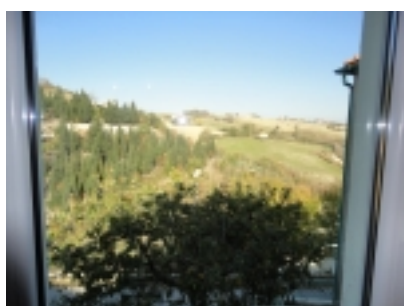

cucina

vista

Categoria: [Case nei Borghi e Castelli - Immobiliare Jesi](#)

Città: Arcevia

Descrizione:

In un piccolo borgo in collina , circondato da boschi e campi coltivati, **casa ristrutturata in pietra su n. 2 livelli di complessivi 110 mq , 200 mq di giardino con terrazzo.**

mansarda

Dall' ingresso si sale al 1° piano costituito da cucina soggiorno molto luminosa , stufa a legna con scambiatore di calore , camera matrimoniale, bagno. Tramite scala in legno si sale al piano superiore costituito da un ampio mansarda con soffitto con buona coibentazione e travi in legno restaurati.

Il piano terra, a cui si accede dal giardino con ingresso

cucina

camera

casa

giardino

vista

separato, e' completamente restaurato ed è suddiviso in cucina, camera matrimoniale , bagno e sgabuzzino . La corte privata e' di circa 200 mq, in gran parte piastrellata e comprende un bel terrazzo idoneo per pranzi e cene nella bella stagione oltre a due fontanelle , una legnaia e un ulivo secolare.