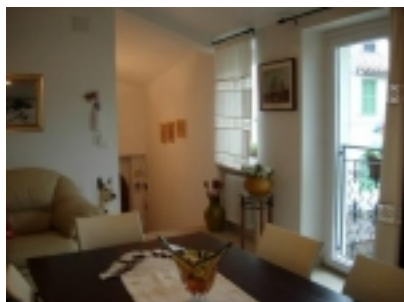

cucina

vista

Categoria: [Case nei Borghi e Castelli - Immobiliare Jesi](#)

Città: Arcevia

Descrizione:

In un piccolo borgo in collina , circondato da boschi e campi coltivati, **casa ristrutturata in pietra su n. 2 livelli di complessivi 110 mq , 200 mq di giardino con terrazzo.**

mansarda

Dall' ingresso si sale al 1° piano costituito da cucina soggiorno molto luminosa , stufa a legna con scambiatore di calore , camera matrimoniale, bagno. Tramite scala in legno si sale al piano superiore costituito da un ampio mansarda con soffitto con buona coibentazione e travi in legno restaurati.

Il piano terra, a cui si accede dal giardino con ingresso

cucina

camera

casa

giardino

vista

separato, e' completamente restaurato ed è suddiviso in cucina, camera matrimoniale , bagno e sgabuzzino . La corte privata e' di circa 200 mq, in gran parte piastrellata e comprende un bel terrazzo idoneo per pranzi e cene nella bella stagione oltre a due fontanelle , una legnaia e un ulivo secolare.

Il riscaldamento e' autonomo con caldaia a gas e termosifoni e stufa con scambiatore di calore . Gli infissi sono in alluminio con doppio vetro e persiane .

Tipologia: Cielo - Terra

Regione: Marche

Provincia: Ancona