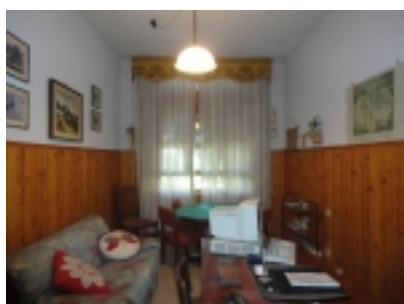

CR91 - Villa in campagna con ampi saloni immersa nel verde - Montecarotto

Ing. Giulio Pennacchietti <info@immobiliarepennacchietti.it> - 335 7575058

---

studio