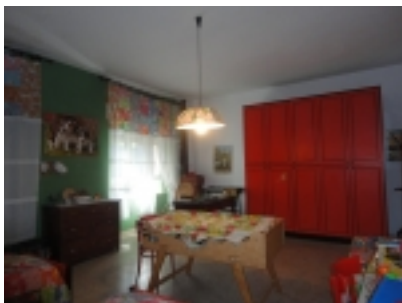

casa

salone

giardino

Categoria: [Case e Ville Ristrutturate - Immobiliare Jesi](#)

Città: Montecarotto

Descrizione:

Nelle colline delle Marche a poche miglia dal mare , facilmente raggiungibile con strada asfaltata , villa di 200 mq su unico piano rialzato con doppio ingresso ognuno con terrazzo, ex scuola costruita a mattoni pieni e solai in cemento armato negli anni 60 , ampio giardino recintato di 1100 mq , alcune piante da frutto (ciliegi, fichi, pero, albicocco) , un barbecue e un pozzo per annaffiare.

In un angolo del giardino era stato ricavato un gioco delle bocce.

ingresso

La casa e' stata successivamente rivista nella struttura con rifacimento del tetto , impianti e con il rinforzo delle fondazioni . Mantiene in ogni caso gran parte della struttura scolastica con l' ex alloggio della maestra , oggi mini appartamento di 60 mq con soggiorno , cucina , camera matrimoniale e bagno.

studio

La parte ex scuola ha due saloni con ampi finestroni , porte dell' epoca ristrutturata e tipica stufa in terracotta originale che riscaldava i locali insieme a due caminetti in pietra . Questa zona , gia' destinata alla didattica, ha mantenuto il suo portone di ingresso e oltre ai due saloni, uno dei quali destinato a cucina soggiorno, ha ora un ampio bagno, altre due camere matrimoniali e una dispensa .