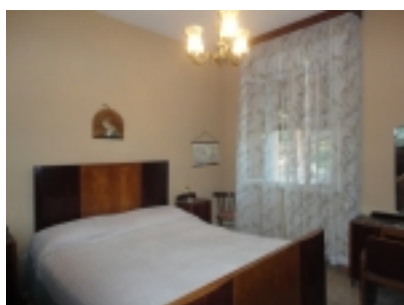

CR91 - Villa in campagna con ampi saloni immersa nel verde - Montecarotto

Ing. Giulio Pennacchietti <info@immobiliarepennacchietti.it> - 335 7575058

---

camera