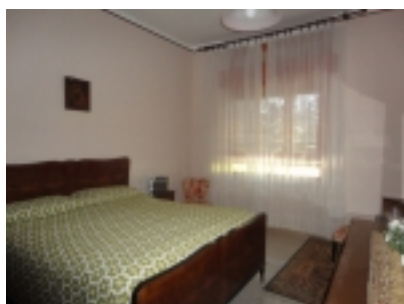

CR91 - Villa in campagna con ampi saloni immersa nel verde - Montecarotto

Ing. Giulio Pennacchietti <info@immobiliarepennacchietti.it> - 335 7575058

---

camera