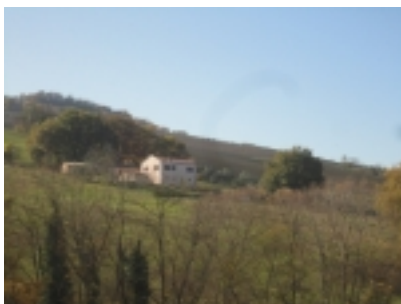

casolari

vista

casa

Categoria: [Case e Ville Ristrutturate - Immobiliare Jesi](#)

Città: Castelplanio

Descrizione:

Nella Vallesina, in collina vicino ai servizi e alla superstrada, Azienda BIO attiva dal 2012 con fatturato e portafoglio cliente documentale, terreno 7,6 ha. con frutteto e uliveto , casa di 200 mq completamente ristrutturata con rifiniture di pregio, laboratorio di 230 mq di nuova costruzione per la conservazione e lavorazione della frutta (marmellate, confetture , , , ,) , annesso agricolo ricostruito di 40 mq come deposito. La posizione e' facilmente raggiungibile, gli immobili hanno una piacevole disposizione con ai margini delle querce secolari . ***Il terreno coltivato con protocollo biologico ha un bellissimo frutteto di oltre 800 piante con cultivar selezionate (mela rosa marchigiana, mela cerina, mela limoncella, cox aranciata) , 1 ha di mandorle (filippo cea, tuono, santa rita, ferragnes) , un ulteriore frutteto di 4000 mq con impianto irrigazione a goccia per la coltivazione***

laboratorio

di mirtillo, baby kiwi, kiwi hayaward, more, ribes, lamponi .

L'oliveto di 190 piante e' a sesto regolare e permette di produrre olio monovarietale di alta qualita' con cultivar carboncella, piantone di Mogliano, mignola, sarganella .

deposito

La facilita' di accesso e la tipologia di piante e fiori permette una redditizia apicoltura ; attualmente nella parte bassa del terreno , vicino alla strada privata, ci sono 120 arnie .

Particolare e caratteristica di questo tipo di terreni e' anche una fonte naturale di acqua solfurea.

laboratorio

Tipologia: Azienda BIO

Regione: Marche

Provincia: Ancona

Dimensioni: 76000 mq.

Price: euro 0

Giardino / Terreno: corte circondata da querce secolari

Strada di Accesso: comoda strada privata di circa 300 mt