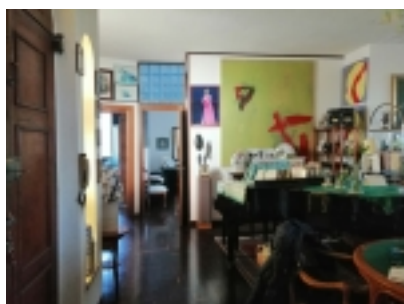

salone piano terra