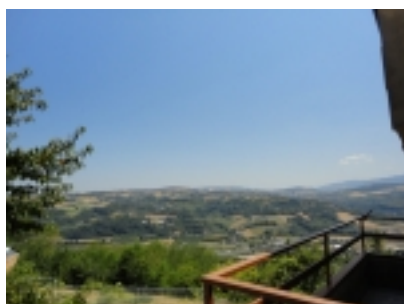

salone

vista

**Categoria:** [Appartamenti e Case in altre città - Immobiliare Jesi](#)

**Città:** Rosora

**Descrizione:**

***A pochi metri dal castello di Rosora, appartamento di complessivi 90 mq con ingresso indipendente e posto auto in garage, in una palazzina degli anni 80.***

camera

L' appartamento in buone condizioni e' esposto a sud, gode di una stupenda vista della Vallesina, degli Appennini ed e' costituito da : ingresso soggiorno - cucina, camera matrimoniale, cameretta, bagno.

Tramite una scala interna in muratura si scende in una taverna con caminetto.

camera

La taverna di 30 mq e' molto luminosa, per l' altezza h=2,85 mt, la presenza di una finestra e una porta per accesso ad un giardino esclusivo.

**Strada di Accesso:** Posto auto doppio in garage

**Contesto/Posizione:** Esposto a sud con vista verso la valle

taverna

taverna

planimetria