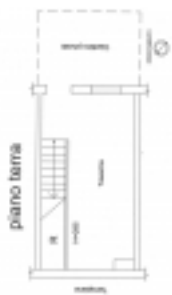

AA18 - Appartamento indipendente e con giardino - Rosora

Ing. Giulio Pennacchietti <info@immobiliarepennacchietti.it> - 335 7575058

---

taverna