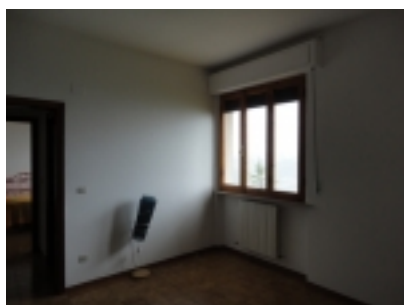

salone

vista

**Categoria:** [Appartamenti e Case in altre città - Immobiliare Jesi](#)

**Città:** Rosora

**Descrizione:**

***A pochi metri dal castello di Rosora, appartamento di complessivi 90 mq con ingresso indipendente e posto auto in garage, in una palazzina degli anni 80.***

camera

L' appartamento in buone condizioni e' esposto a sud, gode di una stupenda vista della Vallesina, degli Appennini ed e' costituito da : ingresso soggiorno - cucina, camera matrimoniale, cameretta, bagno.

Tramite una scala interna in muratura si scende in una taverna con caminetto.

camera

La taverna di 30 mq e' molto luminosa, per l' altezza h=2,85 mt, la presenza di una finestra e una porta per accesso ad un giardino esclusivo.