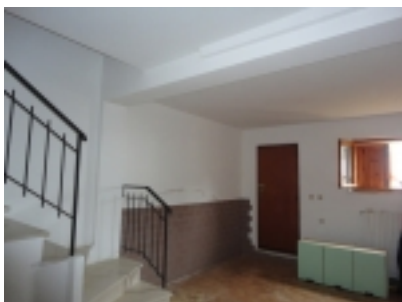

La taverna di 30 mq e' molto luminosa, per l' altezza h=2,85 mt, la presenza di una finestra e una porta per accesso ad un giardino esclusivo.

Il riscaldamento e' autonomo con termosifoni e caldaia a gas metano.

Tipologia: Appartamento

Regione: Marche

Provincia: Ancona

Dimensioni: 90 mq.

Price: euro 48.000

Giardino / Terreno: Giardino esclusivo di 30 mq

Strada di Accesso: Posto auto doppio in garage

Contesto/Posizione: Esposto a sud con vista verso la valle

taverna